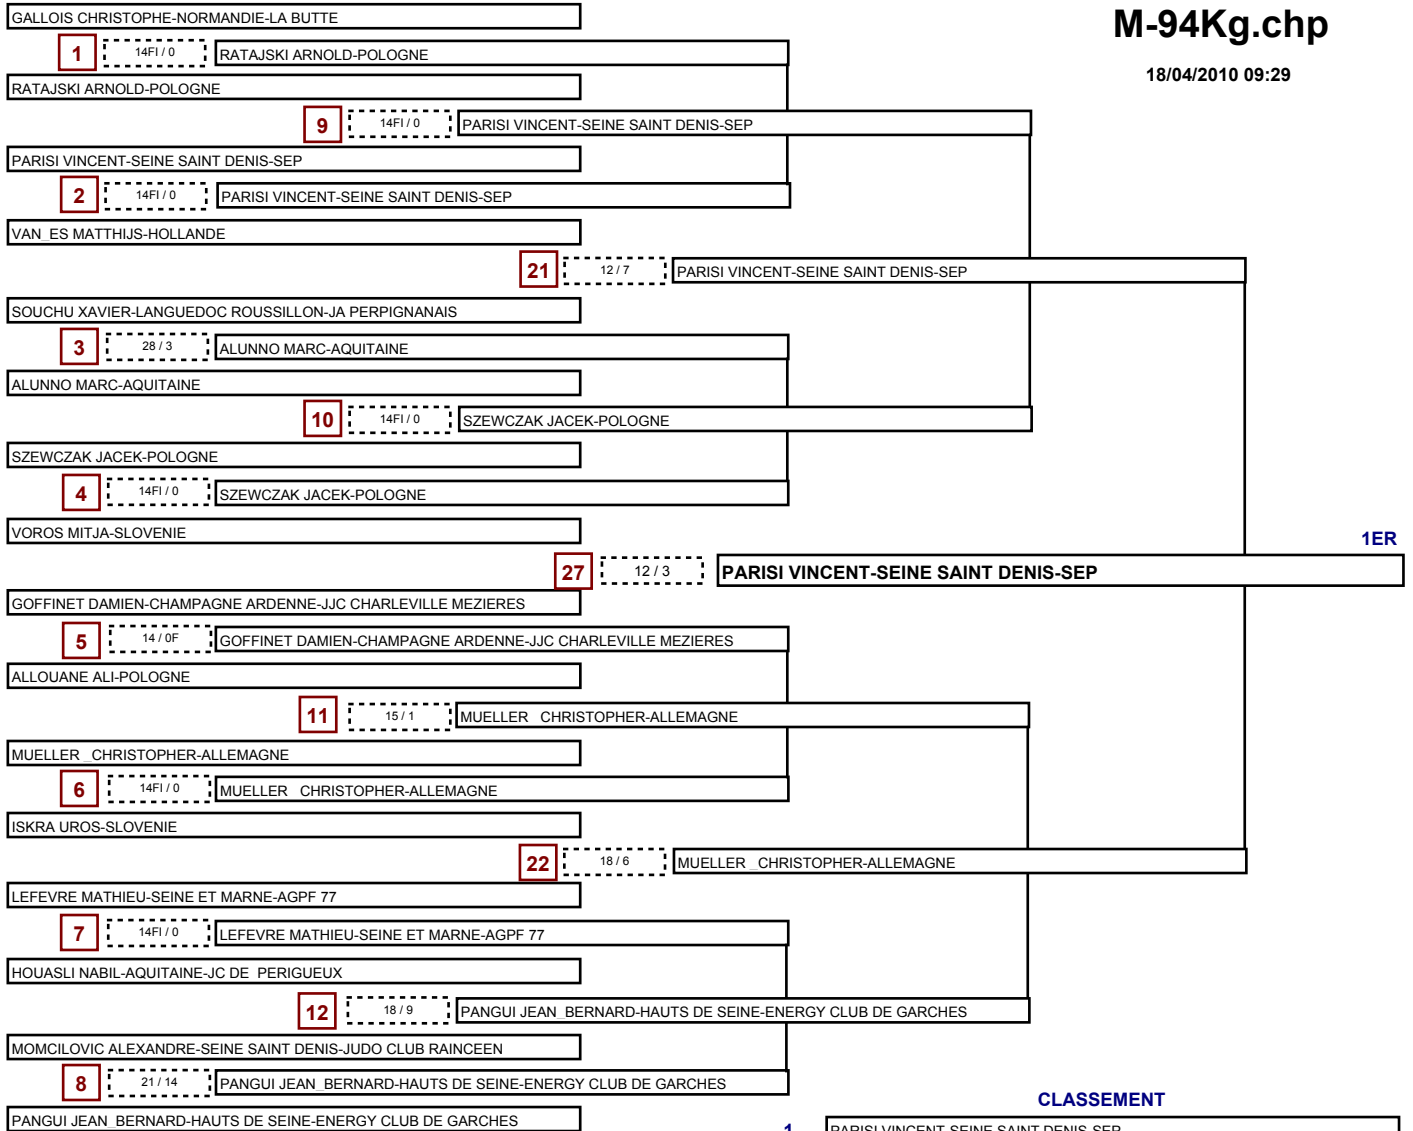

Open de Paris IDF 2010

Catégorie

M-94Kg.chp

18/04/2010 09:29

16 combattants - repêchage intégral