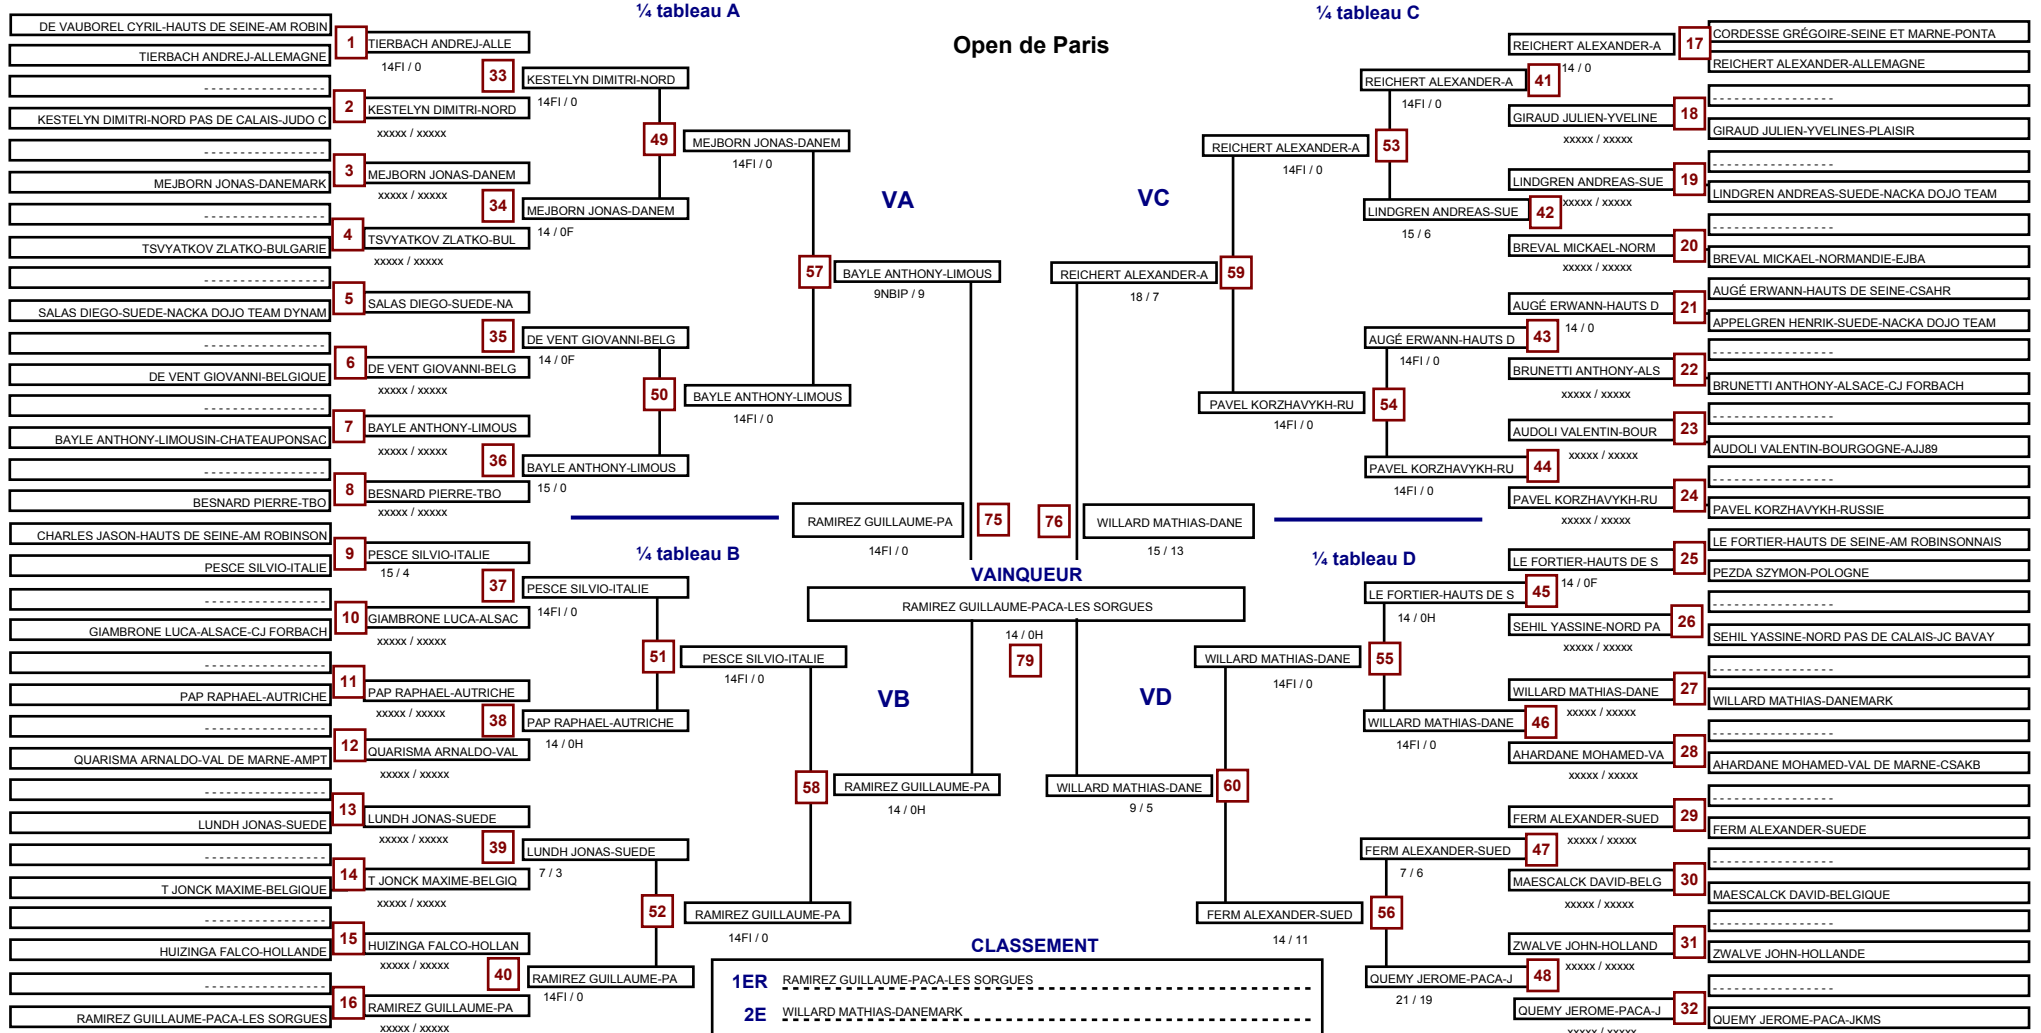

# M-69Kg

37 combattants - double repêchage

## Open de Paris

Finaliste du 1/2 tableau C/D

Finaliste du 1/2 tableau A/B

Repêchage du 1/4 de tableau D