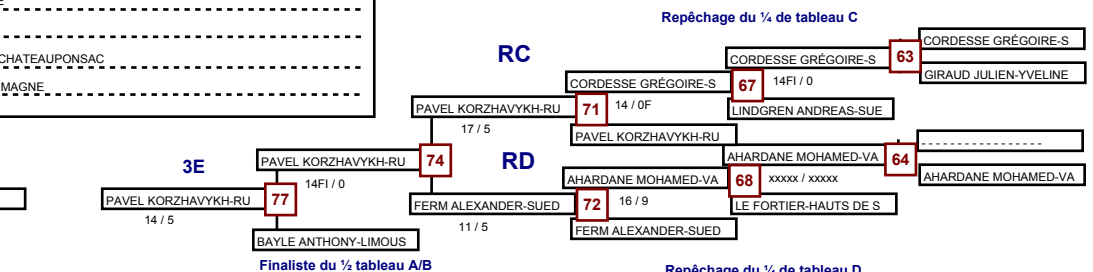

# M-69Kg

37 combattants - double repêchage

## Open de Paris

Finaliste du 1/2 tableau C/D

Finaliste du 1/2 tableau A/B

Repêchage du 1/4 de tableau D