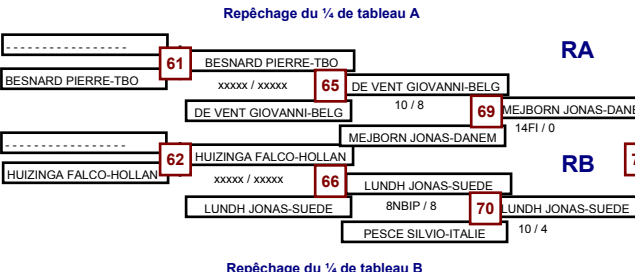

# M-69Kg

37 combattants - double repêchage

## Open de Paris

Finaliste du 1/2 tableau C/D

Finaliste du 1/2 tableau A/B

Repêchage du 1/4 de tableau D