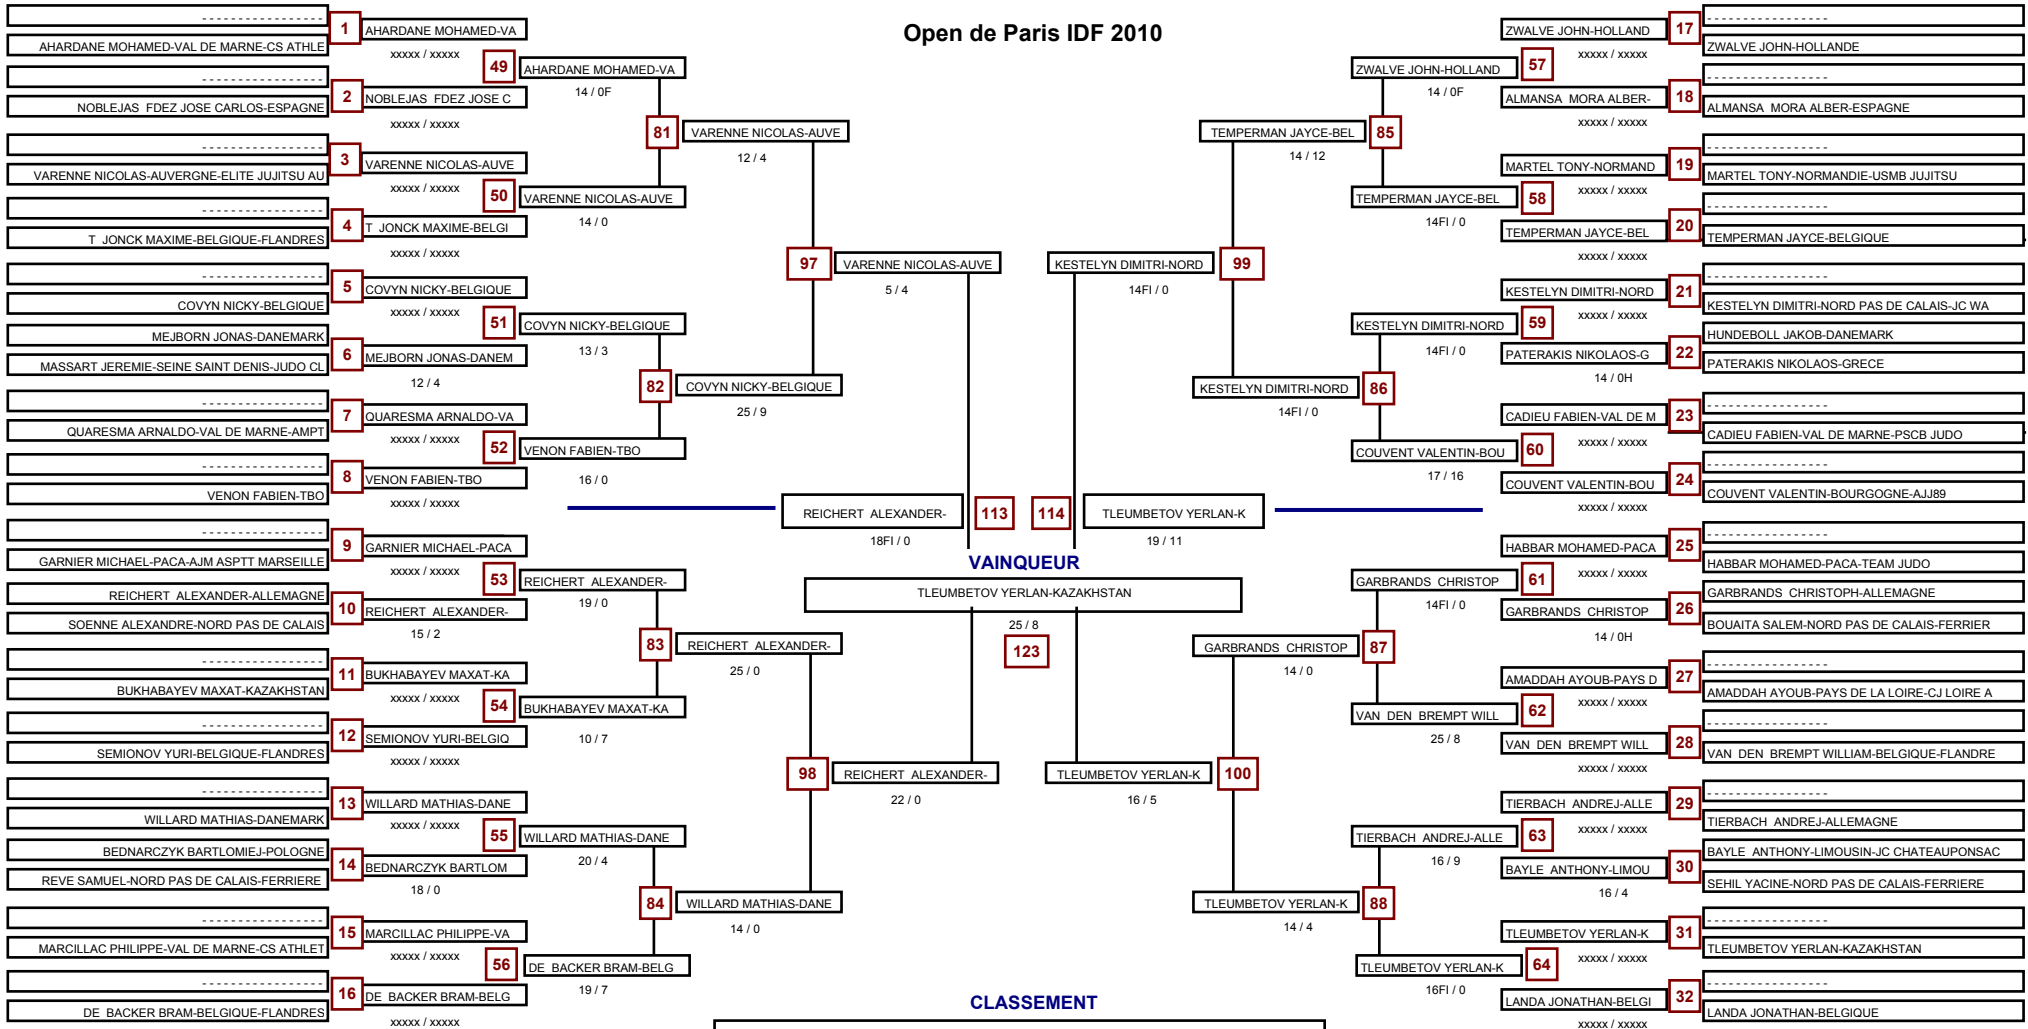

M-69Kg.chp

Open de Paris IDF 2010

REPECHAGE