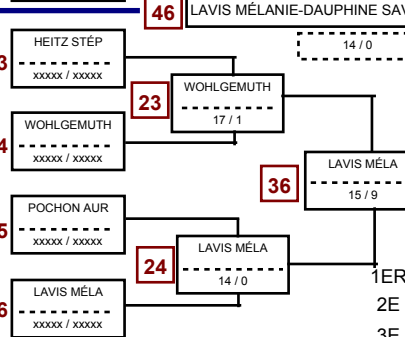

1	CLESSE SOPHIE-BELGIQUE
2	LUKAS MANUELA-ALLEMAGNE
3	HERDZIK IZABELA-POLOGNE
4	MATHIASSEN SABINA-DANEMARK

5	FEICHTLBAUER BIANCA-AUTRICHE
6	SANESI CHRISTELLE-VAL DE MARNE-PSCB JUDO
7	AL MOUKHAMMED DIANA-RUSSIE
8	KINZ SONJA-ALLEMAGNE

9	KUMLIN VERONICA-SUEDE
10	TRESKE IRA-ALLEMAGNE
11	MACKOWIAK EMILIA-POLOGNE
12	LINDSTROM ANNIKA-SUEDE

13	HEITZ STÉPHANIE-PAYS DE LA LOIRE-JUDO CLUB ST HERBLAIN
14	WOHLGEMUTH LIANNA-DANEMARK
15	POCHON AURORE-LYONNAIS
16	LAVIS MÉLANIE-DAUPHINE SAVOIE-GRENOBLE JUDO

17 combattants - repêchage intégral

R13	25	CLESSE SOPHIE-BELGIQUE
R14	37	CLESSE SOPHIE-BELGIQUE
R15	47	HERDZIK IZABELA-POLOGNE
R16	38	HERDZIK IZABELA-POLOGNE
R9	27	WAUTERS STEFANIE-BELGIQUE
R10	39	SANESI CHRISTELLE-VAL DE MARNE-PSCB JUDO
R11	48	SANESI CHRISTELLE-VAL DE MARNE-PSCB JUDO
R12	40	AL MOUKHAMMED DIANA-RUSSIE
R5	29	AL MOUKHAMMED DIANA-RUSSIE
R6	41	KUMLIN VERONICA-SUEDE
R7	30	KUMLIN VERONICA-SUEDE
R8	42	LINDSTROM ANNIKA-SUEDE
R1	31	LINDSTROM ANNIKA-SUEDE
R2	43	HEITZ STÉPHANIE-PAYS DE LA LOIRE-JUDO CLUB ST HERBLAIN
R3	32	HEITZ STÉPHANIE-PAYS DE LA LOIRE-JUDO CLUB ST HERBLAIN
R4	44	POCHON AURORE-LYONNAIS
R24	44	POCHON AURORE-LYONNAIS

1ER

CLASSEMENT

1ER	LAVIS MÉLANIE-DAUPHINE SAVOIE-GRENOBLE JUDO
2E	KINZ SONJA-ALLEMAGNE
3E	WOHLGEMUTH LIANNA-DANEMARK
3E	TRESKE IRA-ALLEMAGNE
5E	MATHIASSEN SABINA-DANEMARK
5E	LUKAS MANUELA-ALLEMAGNE

3E

3E