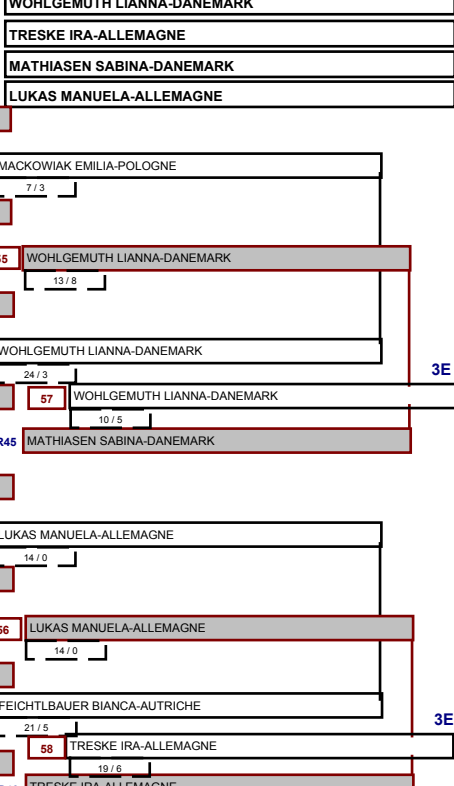

9	KUMLIN VERONICA-SUEDE
10	TRESKE IRA-ALLEMAGNE
11	MACKOWIAK EMILIA-POLOGNE
12	LINDSTROM ANNIKA-SUEDE

13	HEITZ STÉPHANIE-PAYS DE LA LOIRE-JUDO CLUB ST HERBLAIN
14	WOHLGEMUTH LIANNA-DANEMARK
15	POCHON AURORE-LYONNAIS
16	LAVIS MÉLANIE-DAUPHINE SAVOIE-GRENOBLE JUDO

17 combattants - repêchage intégral

R13	25	CLESSE SOPHIE-BELGIQUE
R14	37	CLESSE SOPHIE-BELGIQUE
R15	47	HERDZIK IZABELA-POLOGNE
R16	38	HERDZIK IZABELA-POLOGNE
R9	27	WAUTERS STEFANIE-BELGIQUE
R10	39	SANESI CHRISTELLE-VAL DE MARNE-PSCB JUDO
R11	48	SANESI CHRISTELLE-VAL DE MARNE-PSCB JUDO
R12	40	AL MOUKHAMMED DIANA-RUSSIE
R5	29	AL MOUKHAMMED DIANA-RUSSIE
R6	41	KUMLIN VERONICA-SUEDE
R7	30	KUMLIN VERONICA-SUEDE
R8	42	LINDSTROM ANNIKA-SUEDE
R1	31	LINDSTROM ANNIKA-SUEDE
R2	43	HEITZ STÉPHANIE-PAYS DE LA LOIRE-JUDO CLUB ST HERBLAIN
R3	32	HEITZ STÉPHANIE-PAYS DE LA LOIRE-JUDO CLUB ST HERBLAIN
R4	44	POCHON AURORE-LYONNAIS
R24	44	POCHON AURORE-LYONNAIS