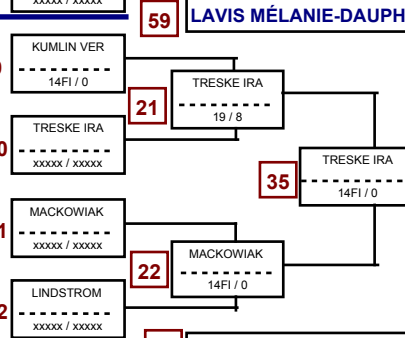

1	CLESSE SOPHIE-BELGIQUE
2	LUKAS MANUELA-ALLEMAGNE
3	HERDZIK IZABELA-POLOGNE
4	MATHIASSEN SABINA-DANEMARK

5	FEICHTLBAUER BIANCA-AUTRICHE
6	SANESI CHRISTELLE-VAL DE MARNE-PSCB JUDO
7	AL MOUKHAMMED DIANA-RUSSIE
8	KINZ SONJA-ALLEMAGNE

9	KUMLIN VERONICA-SUEDE
10	TRESKE IRA-ALLEMAGNE
11	MACKOWIAK EMILIA-POLOGNE
12	LINDSTROM ANNIKA-SUEDE

13	HEITZ STÉPHANIE-PAYS DE LA LOIRE-JUDO CLUB ST HERBLAIN
14	WOHLGEMUTH LIANNA-DANEMARK
15	POCHON AURORE-LYONNAIS
16	LAVIS MÉLANIE-DAUPHINE SAVOIE-GRENOBLE JUDO

17 combattants - repêchage intégral

R13	25	CLESSE SOPHIE-BELGIQUE
R14	37	CLESSE SOPHIE-BELGIQUE
R15	47	HERDZIK IZABELA-POLOGNE
R16	38	HERDZIK IZABELA-POLOGNE
R9	27	WAUTERS STEFANIE-BELGIQUE
R10	39	SANESI CHRISTELLE-VAL DE MARNE-PSCB JUDO
R11	48	SANESI CHRISTELLE-VAL DE MARNE-PSCB JUDO
R12	40	AL MOUKHAMMED DIANA-RUSSIE
R5	29	AL MOUKHAMMED DIANA-RUSSIE
R6	41	KUMLIN VERONICA-SUEDE
R7	30	KUMLIN VERONICA-SUEDE
R8	42	LINDSTROM ANNIKA-SUEDE
R1	31	LINDSTROM ANNIKA-SUEDE
R2	43	HEITZ STÉPHANIE-PAYS DE LA LOIRE-JUDO CLUB ST HERBLAIN
R3	32	HEITZ STÉPHANIE-PAYS DE LA LOIRE-JUDO CLUB ST HERBLAIN
R4	44	POCHON AURORE-LYONNAIS
R24	44	POCHON AURORE-LYONNAIS

1ER

CLASSEMENT

1ER	LAVIS MÉLANIE-DAUPHINE SAVOIE-GRENOBLE JUDO
2E	KINZ SONJA-ALLEMAGNE
3E	WOHLGEMUTH LIANNA-DANEMARK
3E	TRESKE IRA-ALLEMAGNE
5E	MATHIASSEN SABINA-DANEMARK
5E	LUKAS MANUELA-ALLEMAGNE

3E

3E