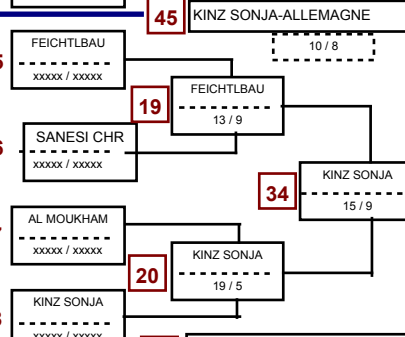

1	CLESSE SOPHIE-BELGIQUE
2	LUKAS MANUELA-ALLEMAGNE
3	HERDZIK IZABELA-POLOGNE
4	MATHIASSEN SABINA-DANEMARK

5	FEICHTLBAUER BIANCA-AUTRICHE
6	SANESI CHRISTELLE-VAL DE MARNE-PSCB JUDO
7	AL MOUKHAMMED DIANA-RUSSIE
8	KINZ SONJA-ALLEMAGNE

9	KUMLIN VERONICA-SUEDE
10	TRESKE IRA-ALLEMAGNE
11	MACKOWIAK EMILIA-POLOGNE
12	LINDSTROM ANNIKA-SUEDE

13	HEITZ STÉPHANIE-PAYS DE LA LOIRE-JUDO CLUB ST HERBLAIN
14	WOHLGEMUTH LIANNA-DANEMARK
15	POCHON AURORE-LYONNAIS
16	LAVIS MÉLANIE-DAUPHINE SAVOIE-GRENOBLE JUDO

17 combattants - repêchage intégral

R13	25	CLESSE SOPHIE-BELGIQUE
R14	37	CLESSE SOPHIE-BELGIQUE
R15	47	HERDZIK IZABELA-POLOGNE
R16	38	HERDZIK IZABELA-POLOGNE
R9	27	WAUTERS STEFANIE-BELGIQUE
R10	39	SANESI CHRISTELLE-VAL DE MARNE-PSCB JUDO
R11	48	SANESI CHRISTELLE-VAL DE MARNE-PSCB JUDO
R12	40	AL MOUKHAMMED DIANA-RUSSIE
R5	29	AL MOUKHAMMED DIANA-RUSSIE
R6	41	KUMLIN VERONICA-SUEDE
R7	30	KUMLIN VERONICA-SUEDE
R8	42	LINDSTROM ANNIKA-SUEDE
R1	31	LINDSTROM ANNIKA-SUEDE
R2	43	HEITZ STÉPHANIE-PAYS DE LA LOIRE-JUDO CLUB ST HERBLAIN
R3	32	HEITZ STÉPHANIE-PAYS DE LA LOIRE-JUDO CLUB ST HERBLAIN
R4	44	POCHON AURORE-LYONNAIS
R24	44	POCHON AURORE-LYONNAIS

1ER

CLASSEMENT

1ER	LAVIS MÉLANIE-DAUPHINE SAVOIE-GRENOBLE JUDO
2E	KINZ SONJA-ALLEMAGNE
3E	WOHLGEMUTH LIANNA-DANEMARK
3E	TRESKE IRA-ALLEMAGNE
5E	MATHIASSEN SABINA-DANEMARK
5E	LUKAS MANUELA-ALLEMAGNE

3E

3E