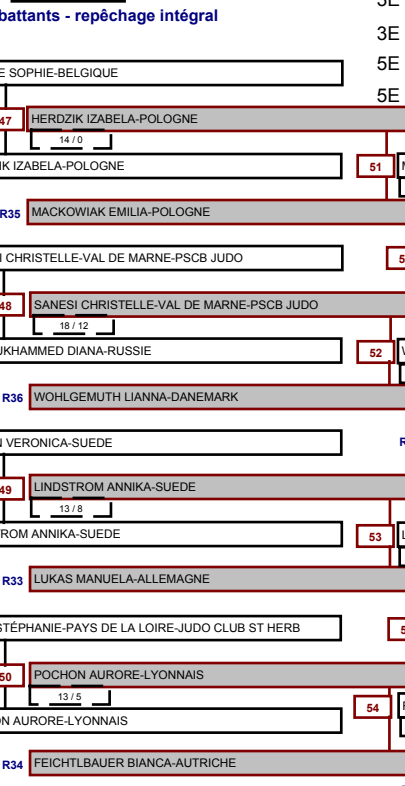

1	CLESSE SOPHIE-BELGIQUE
2	LUKAS MANUELA-ALLEMAGNE
3	HERDZIK IZABELA-POLOGNE
4	MATHIASSEN SABINA-DANEMARK

5	FEICHTLBAUER BIANCA-AUTRICHE
6	SANESI CHRISTELLE-VAL DE MARNE-PSCB JUDO
7	AL MOUKHAMMED DIANA-RUSSIE
8	KINZ SONJA-ALLEMAGNE

9	KUMLIN VERONICA-SUEDE
10	TRESKE IRA-ALLEMAGNE
11	MACKOWIAK EMILIA-POLOGNE
12	LINDSTROM ANNIKA-SUEDE

13	HEITZ STÉPHANIE-PAYS DE LA LOIRE-JUDO CLUB ST HERBLAIN
14	WOHLGEMUTH LIANNA-DANEMARK
15	POCHON AURORE-LYONNAIS
16	LAVIS MÉLANIE-DAUPHINE SAVOIE-GRENOBLE JUDO

17 combattants - repêchage intégral

R13	25	CLESSE SOPHIE-BELGIQUE
R14	37	CLESSE SOPHIE-BELGIQUE
R15	47	HERDZIK IZABELA-POLOGNE
R16	38	HERDZIK IZABELA-POLOGNE
R9	27	WAUTERS STEFANIE-BELGIQUE
R10	39	SANESI CHRISTELLE-VAL DE MARNE-PSCB JUDO
R11	48	SANESI CHRISTELLE-VAL DE MARNE-PSCB JUDO
R12	40	AL MOUKHAMMED DIANA-RUSSIE
R5	29	AL MOUKHAMMED DIANA-RUSSIE
R6	41	KUMLIN VERONICA-SUEDE
R7	30	KUMLIN VERONICA-SUEDE
R8	42	LINDSTROM ANNIKA-SUEDE
R1	31	LINDSTROM ANNIKA-SUEDE
R2	43	HEITZ STÉPHANIE-PAYS DE LA LOIRE-JUDO CLUB ST HERBLAIN
R3	32	HEITZ STÉPHANIE-PAYS DE LA LOIRE-JUDO CLUB ST HERBLAIN
R4	44	POCHON AURORE-LYONNAIS
R24	44	POCHON AURORE-LYONNAIS

1ER

CLASSEMENT

1ER	LAVIS MÉLANIE-DAUPHINE SAVOIE-GRENOBLE JUDO
2E	KINZ SONJA-ALLEMAGNE
3E	WOHLGEMUTH LIANNA-DANEMARK
3E	TRESKE IRA-ALLEMAGNE
5E	MATHIASSEN SABINA-DANEMARK
5E	LUKAS MANUELA-ALLEMAGNE

3E

3E