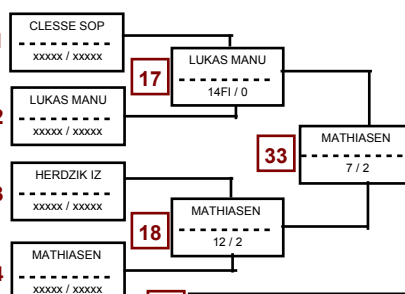

1	CLESSE SOPHIE-BELGIQUE
2	LUKAS MANUELA-ALLEMAGNE
3	HERDZIK IZABELA-POLOGNE
4	MATHIASSEN SABINA-DANEMARK

5	FEICHTLBAUER BIANCA-AUTRICHE
6	SANESI CHRISTELLE-VAL DE MARNE-PSCB JUDO
7	AL MOUKHAMMED DIANA-RUSSIE
8	KINZ SONJA-ALLEMAGNE

9	KUMLIN VERONICA-SUEDE
10	TRESKE IRA-ALLEMAGNE
11	MACKOWIAK EMILIA-POLOGNE
12	LINDSTROM ANNIKA-SUEDE

13	HEITZ STÉPHANIE-PAYS DE LA LOIRE-JUDO CLUB ST HERBLAIN
14	WOHLGEMUTH LIANNA-DANEMARK
15	POCHON AURORE-LYONNAIS
16	LAVIS MÉLANIE-DAUPHINE SAVOIE-GRENOBLE JUDO

17 combattants - repêchage intégral

R13	25	CLESSE SOPHIE-BELGIQUE
R14	37	CLESSE SOPHIE-BELGIQUE
R15	47	HERDZIK IZABELA-POLOGNE
R16	38	HERDZIK IZABELA-POLOGNE
R9	27	WAUTERS STEFANIE-BELGIQUE
R10	39	SANESI CHRISTELLE-VAL DE MARNE-PSCB JUDO
R11	48	SANESI CHRISTELLE-VAL DE MARNE-PSCB JUDO
R12	40	AL MOUKHAMMED DIANA-RUSSIE
R5	29	AL MOUKHAMMED DIANA-RUSSIE
R6	41	KUMLIN VERONICA-SUEDE
R7	30	KUMLIN VERONICA-SUEDE
R8	42	LINDSTROM ANNIKA-SUEDE
R1	31	LINDSTROM ANNIKA-SUEDE
R2	43	HEITZ STÉPHANIE-PAYS DE LA LOIRE-JUDO CLUB ST HERBLAIN
R3	32	HEITZ STÉPHANIE-PAYS DE LA LOIRE-JUDO CLUB ST HERBLAIN
R4	44	POCHON AURORE-LYONNAIS
R24	44	POCHON AURORE-LYONNAIS