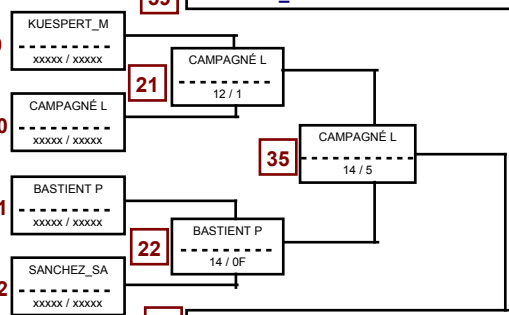

NEUPERT_CARINA-ALLEMAGNE	1
MILLET SONIA-VAL DE MARNE-AMPT	2
GORECKI JUSTINE-NORD PAS DE CALAIS-QUIEVRECHAIN	3
VAN_LEEUWEN AAFKE-HOLLANDE	4

DABEK KLAUDIA-POLOGNE	5
BAARS HELEEN-HOLLANDE	6
DANEROL CATHY-LYONNAIS	7
LAVOINE SANDRINE-HAUTS DE SEINE-CSM PUTEAUX JJ	8
AMIRAL LAURE-VAL DE MARNE-PSCB JUDO	8

KUESPERT MIRJAM-ALLEMAGNE	9
CAMPAGNÉ LAURE-SEINE SAINT DENIS-JUDO CLUB RAINCÉEN	10
BASTIENT PATRICIA-NORD PAS DE CALAIS-AJ 59	11
SANCHEZ_SANCHEZ ESTER-ESPAGNE	12

DIEDERING HEIDI-ALLEMAGNE	13
FORTE CHIARA-ITALIE	14
BAITURBAYEVA AKZHARKYN-KAZAKHSTAN	15
LABILLE VANESSA-BOURGOGNE-JUDO CLUB CREUSOTIN	16