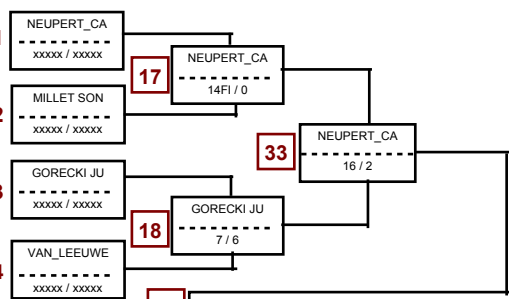

NEUPERT_CARINA-ALLEMAGNE	1
MILLET SONIA-VAL DE MARNE-AMPT	2
GORECKI JUSTINE-NORD PAS DE CALAIS-QUIEVRECHAIN	3
VAN_LEEUWEN AAFKE-HOLLANDE	4

DABEK KLAUDIA-POLOGNE	5
BAARS HELEEN-HOLLANDE	6
DANEROL CATHY-LYONNAIS	7
LAVOINE SANDRINE-HAUTS DE SEINE-CSM PUTEAUX JJ	8
AMIRAL LAURE-VAL DE MARNE-PSCB JUDO	8

KUESPERT MIRJAM-ALLEMAGNE	9
CAMPAGNÉ LAURE-SEINE SAINT DENIS-JUDO CLUB RAINCÉEN	10
BASTIENT PATRICIA-NORD PAS DE CALAIS-AJ 59	11
SANCHEZ_SANCHEZ ESTER-ESPAGNE	12

DIEDERING HEIDI-ALLEMAGNE	13
FORTE CHIARA-ITALIE	14
BAITURBAYEVA AKZHARKYN-KAZAKHSTAN	15
LABILLE VANESSA-BOURGOGNE-JUDO CLUB CREUSOTIN	16