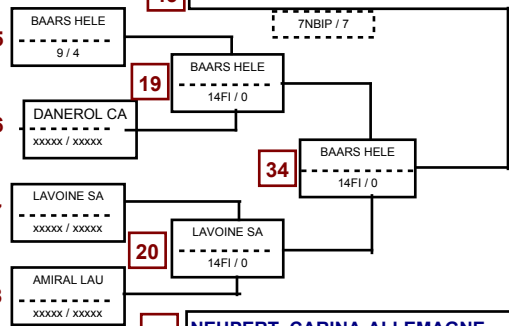

NEUPERT_CARINA-ALLEMAGNE	1
MILLET SONIA-VAL DE MARNE-AMPT	2
GORECKI JUSTINE-NORD PAS DE CALAIS-QUIEVRECHAIN	3
VAN_LEEUWEN AAFKE-HOLLANDE	4

DABEK KLAUDIA-POLOGNE	5
BAARS HELEEN-HOLLANDE	6
DANEROL CATHY-LYONNAIS	7
LAVOINE SANDRINE-HAUTS DE SEINE-CSM PUTEAUX JJ	8
AMIRAL LAURE-VAL DE MARNE-PSCB JUDO	8

KUESPERT MIRJAM-ALLEMAGNE	9
CAMPAGNÉ LAURE-SEINE SAINT DENIS-JUDO CLUB RAINCÉEN	10
BASTIENT PATRICIA-NORD PAS DE CALAIS-AJ 59	11
SANCHEZ_SANCHEZ ESTER-ESPAGNE	12

DIEDERING HEIDI-ALLEMAGNE	13
FORTE CHIARA-ITALIE	14
BAITURBAYEVA AKZHARKYN-KAZAKHSTAN	15
LABILLE VANESSA-BOURGOGNE-JUDO CLUB CREUSOTIN	16