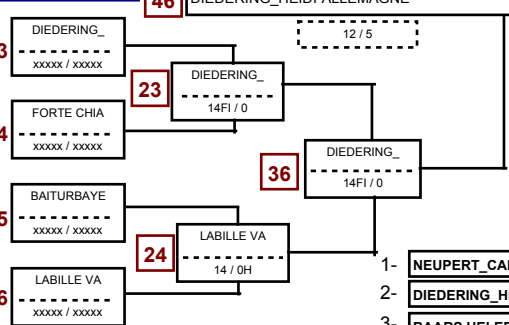

NEUPERT_CARINA-ALLEMAGNE	1
MILLET SONIA-VAL DE MARNE-AMPT	2
GORECKI JUSTINE-NORD PAS DE CALAIS-QUIEVRECHAIN	3
VAN_LEEUWEN AAFKE-HOLLANDE	4

DABEK KLAUDIA-POLOGNE	5
BAARS HELEEN-HOLLANDE	6
DANEROL CATHY-LYONNAIS	7
LAVOINE SANDRINE-HAUTS DE SEINE-CSM PUTEAUX JJ	8
AMIRAL LAURE-VAL DE MARNE-PSCB JUDO	8

KUESPERT MIRJAM-ALLEMAGNE	9
CAMPAGNÉ LAURE-SEINE SAINT DENIS-JUDO CLUB RAINCÉEN	10
BASTIENT PATRICIA-NORD PAS DE CALAIS-AJ 59	11
SANCHEZ_SANCHEZ ESTER-ESPAGNE	12

DIEDERING HEIDI-ALLEMAGNE	13
FORTE CHIARA-ITALIE	14
BAITURBAYEVA AKZHARKYN-KAZAKHSTAN	15
LABILLE VANESSA-BOURGOGNE-JUDO CLUB CREUSOTIN	16