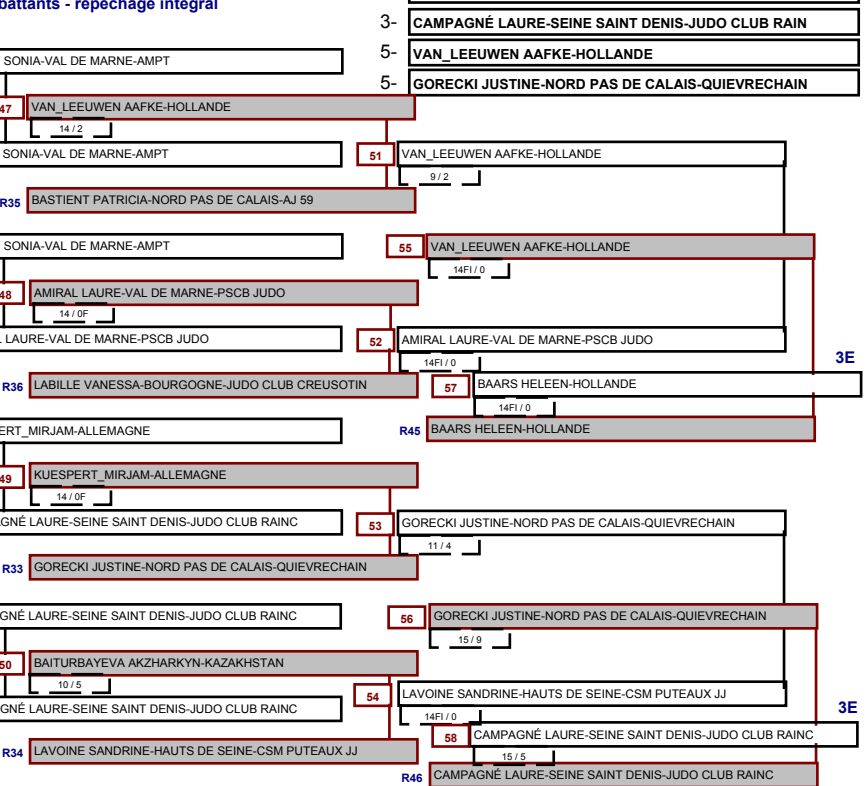

17 combattants - repêchage intégral

R13	25	MILLET SONIA-VAL DE MARNE-AMPT
R14	37	MILLET SONIA-VAL DE MARNE-AMPT
R15	47	VAN_LEEUWEN AAFKE-HOLLANDE
R16	26	MILLET SONIA-VAL DE MARNE-AMPT
R16	38	MILLET SONIA-VAL DE MARNE-AMPT
R16	51	VAN_LEEUWEN AAFKE-HOLLANDE
R9	27	DANEROL CATHY-LYONNAIS
R10	39	MILLET SONIA-VAL DE MARNE-AMPT
R11	28	AMIRAL LAURE-VAL DE MARNE-PSCB JUDO
R12	40	AMIRAL LAURE-VAL DE MARNE-PSCB JUDO
R5	29	DABEK KLAUDIA-POLOGNE
R6	41	KUESPERT MIRJAM-ALLEMAGNE
R7	30	KUESPERT MIRJAM-ALLEMAGNE
R8	42	CAMPAGNÉ LAURE-SEINE SAINT DENIS-JUDO CLUB RAINCÉEN
R1	31	SANCHEZ_SANCHEZ ESTER-ESPAGNE
R2	43	CAMPAGNÉ LAURE-SEINE SAINT DENIS-JUDO CLUB RAINCÉEN
R3	32	FORTE CHIARA-ITALIE
R4	44	CAMPAGNÉ LAURE-SEINE SAINT DENIS-JUDO CLUB RAINCÉEN
R24	50	BAITURBAYEVA AKZHARKYN-KAZAKHSTAN
R24	54	LAVOINE SANDRINE-HAUTS DE SEINE-CSM PUTEAUX JJ