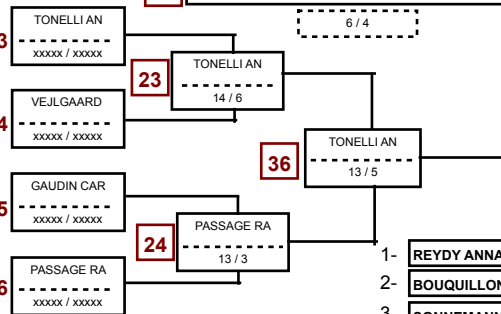

F-55Kg.chp

Open de Paris IDF 2010

17/04/2010 13:03

HADAD MALIKA-TBO-FERRIERES	1
BIERONSKA MARTYNA-POLOGNE	2
GORGON HEIDI-BELGIQUE-FLANDRES	3
WESTRA VANITY-HOLLANDE	4
SONNEMANN MANDY-ALLEMAGNE	5

PHYLAVONGSALY ÉLODIE-BOURGOGNE-AJJ89	5
TIERBACH CHRISTINA-ALLEMAGNE	6
BOUQUILLON MANON-NORD PAS DE CALAIS-JC WAVRIN	7
PICART MARINE-CHAMPAGNE ARDENNE-JJC CHARLEVILLE MEZIERES	8

HACAN ANAIS-TBO-J3 SPORTS AMILLY	9
REYDY ANNABELLE-LIMOUSIN-U J BRIVE CORREZE	10
CHAVIGNON CLÉMENTE-AUVERGNE-ELITE JUJITSU AUVERGNE	11
GARCIA RIQUELME CLARA-ESPAGNE	12

TONELLI ANASTASIA-ITALIE	13
VEJLGAARD LAURA-DANEMARK	14
GAUDIN CAROLINE-BOURGOGNE-JUDO CLUB CREUSOTIN	15
PASSAGE RAEFEN-HOLLANDE	16