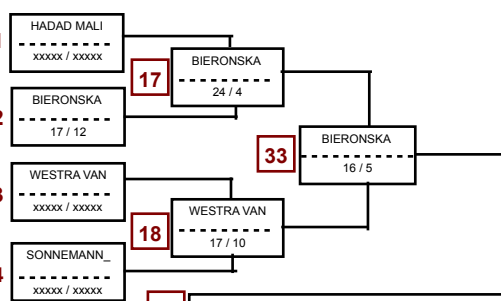

F-55Kg.chp

Open de Paris IDF 2010

17/04/2010 13:03

HADAD MALIKA-TBO-FERRIERES	1
BIERONSKA MARTYNA-POLOGNE	2
GORGON HEIDI-BELGIQUE-FLANDRES	3
WESTRA VANITY-HOLLANDE	4
SONNEMANN MANDY-ALLEMAGNE	5

PHYLAVONGSALY ÉLODIE-BOURGOGNE-AJJ89	5
TIERBACH CHRISTINA-ALLEMAGNE	6
BOUQUILLON MANON-NORD PAS DE CALAIS-JC WAVRIN	7
PICART MARINE-CHAMPAGNE ARDENNE-JJC CHARLEVILLE MEZIERES	8

HACAN ANAIS-TBO-J3 SPORTS AMILLY	9
REYDY ANNABELLE-LIMOUSIN-U J BRIVE CORREZE	10
CHAVIGNON CLÉMENTE-AUVERGNE-ELITE JUJITSU AUVERGNE	11
GARCIA RIQUELME CLARA-ESPAGNE	12

TONELLI ANASTASIA-ITALIE	13
VEJLGAARD LAURA-DANEMARK	14
GAUDIN CAROLINE-BOURGOGNE-JUDO CLUB CREUSOTIN	15
PASSAGE RAEFEN-HOLLANDE	16