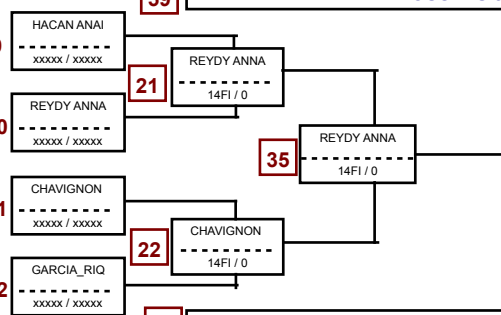

F-55Kg.chp

Open de Paris IDF 2010

17/04/2010 13:03

HADAD MALIKA-TBO-FERRIERES	1
BIERONSKA MARTYNA-POLOGNE	2
GORGON HEIDI-BELGIQUE-FLANDRES	3
WESTRA VANITY-HOLLANDE	4
SONNEMANN MANDY-ALLEMAGNE	5

PHYLAVONGSALY ÉLODIE-BOURGOGNE-AJJ89	5
TIERBACH CHRISTINA-ALLEMAGNE	6
BOUQUILLON MANON-NORD PAS DE CALAIS-JC WAVRIN	7
PICART MARINE-CHAMPAGNE ARDENNE-JJC CHARLEVILLE MEZIERES	8

HACAN ANAIS-TBO-J3 SPORTS AMILLY	9
REYDY ANNABELLE-LIMOUSIN-U J BRIVE CORREZE	10
CHAVIGNON CLÉMENTE-AUVERGNE-ELITE JUJITSU AUVERGNE	11
GARCIA RIQUELME CLARA-ESPAGNE	12

TONELLI ANASTASIA-ITALIE	13
VEJLGAARD LAURA-DANEMARK	14
GAUDIN CAROLINE-BOURGOGNE-JUDO CLUB CREUSOTIN	15
PASSAGE RAEFEN-HOLLANDE	16