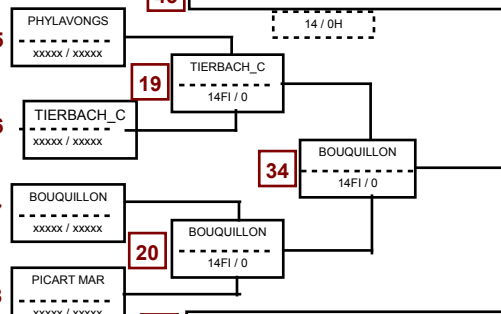

F-55Kg.chp

Open de Paris IDF 2010

17/04/2010 13:03

HADAD MALIKA-TBO-FERRIERES	1
BIERONSKA MARTYNA-POLOGNE	2
GORGON HEIDI-BELGIQUE-FLANDRES	3
WESTRA VANITY-HOLLANDE	4
SONNEMANN MANDY-ALLEMAGNE	5

PHYLAVONGSALY ÉLODIE-BOURGOGNE-AJJ89	5
TIERBACH CHRISTINA-ALLEMAGNE	6
BOUQUILLON MANON-NORD PAS DE CALAIS-JC WAVRIN	7
PICART MARINE-CHAMPAGNE ARDENNE-JJC CHARLEVILLE MEZIERES	8