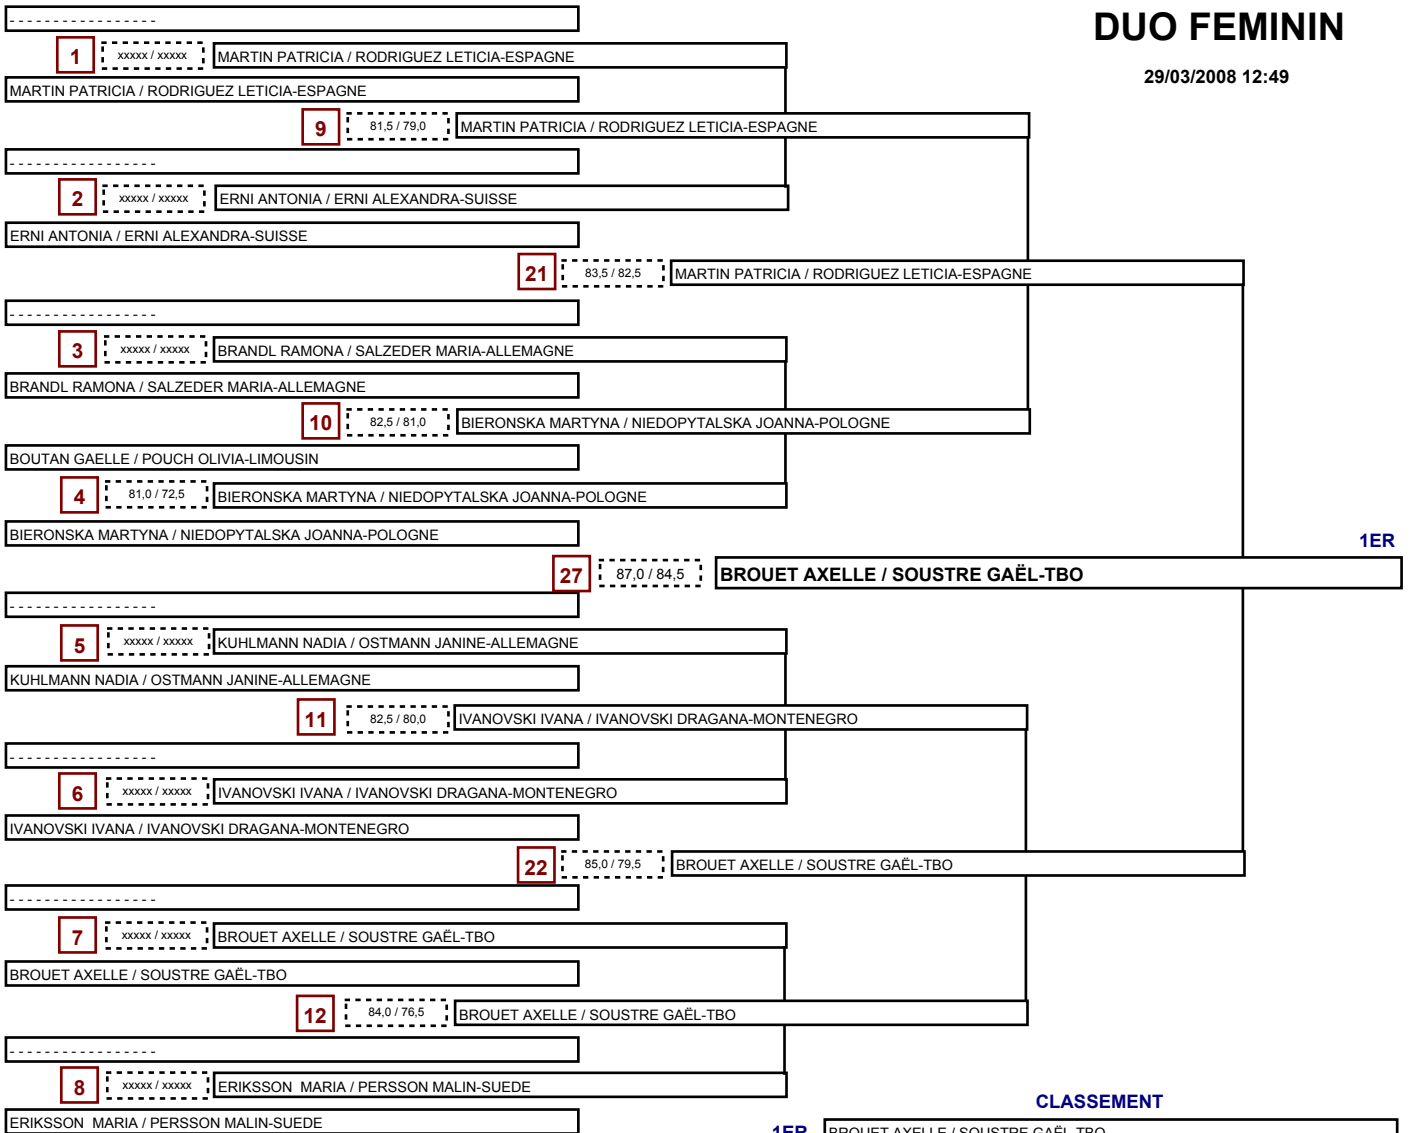

DUO FEMININ

29/03/2008 12:49

1ER

9 à 16 combattants - repêchage intégral

CLASSEMENT

1ER	BROUET AXELLE / SOUSTRE GAËL-TBO
2E	MARTIN PATRICIA / RODRIGUEZ LETICIA-ESPAGNE
3E	KUHLMANN NADIA / OSTMANN JANINE-ALLEMAGNE
3E	BRANDL RAMONA / SALZEDER MARIA-ALLEMAGNE
5E	BIERONSKA MARTYNA / NIEDOPYTALSKA JOANNA-POLOGNE
5E	IVANOVSKI IVANA / IVANOVSKI DRAGANA-MONTENEGRO

3E

3E

R22