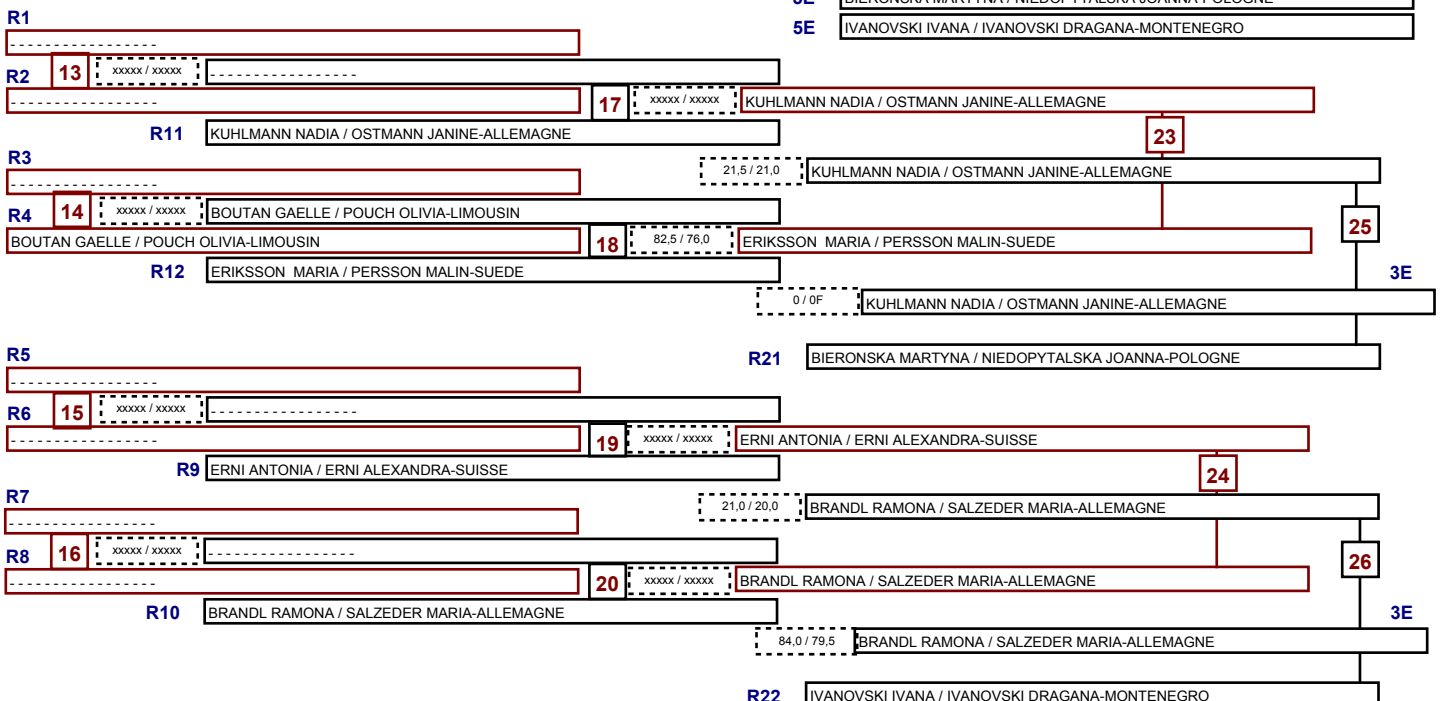

DUO FEMININ

29/03/2008 12:49

1ER

9 à 16 combattants - repêchage intégral

CLASSEMENT

1ER	BROUET AXELLE / SOUSTRE GAËL-TBO
2E	MARTIN PATRICIA / RODRIGUEZ LETICIA-ESPAGNE
3E	KUHLMANN NADIA / OSTMANN JANINE-ALLEMAGNE
3E	BRANDL RAMONA / SALZEDER MARIA-ALLEMAGNE
5E	BIERONSKA MARTYNA / NIEDOPYTALSKA JOANNA-POLOGNE
5E	IVANOVSKI IVANA / IVANOVSKI DRAGANA-MONTENEGRO

3E

3E

R22