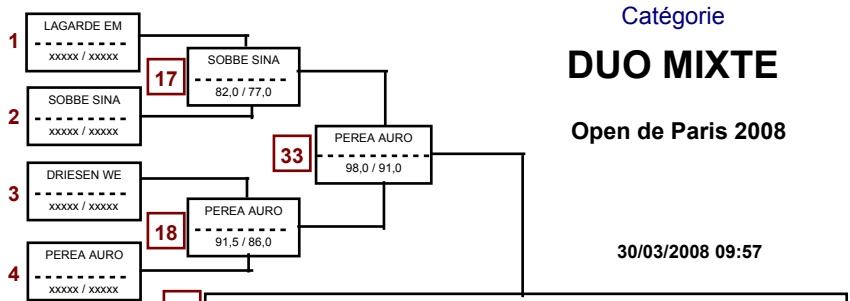

DUO MIXTE

Open de Paris 2008

30/03/2008 09:57

| |
|--------------------------------------|
| LAGARDE EMILIE / LAGARDE YOANN-TBO |
| SOBBE SINA / KOCH STEVEN-ALLEMAGNE |
| DRIESEN WENDY / DALAA YAZID-BELGIQUE |
| PEREA AURORE / PEREA NICOLAS-TBO |