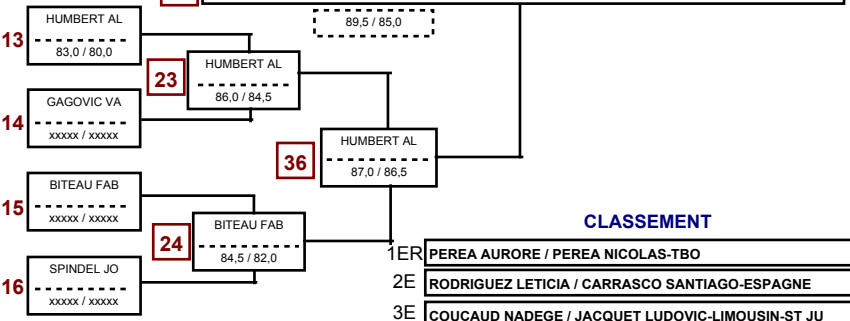

R13 LECOUSTRE SÉVERINE / BEAUCOUSIN DAVID-HAUTE NORMANDIE
R14 LECOUSTRE SÉVERINE / BEAUCOUSIN DAVID-HAUTE NORMANDIE
R15 LAGARDE EMILIE / LAGARDE YOANN-TBO
R16 DRIESEN WENDY / DALAA YAZID-BELGIQUE
R17 DRIESEN WENDY / DALAA YAZID-BELGIQUE
R18 DRIESEN WENDY / DALAA YAZID-BELGIQUE
R19 LLEDO AURELIE / TROLET ARNAULT-RHONE ALPES-JP FLAP
R20 LLEDO AURELIE / TROLET ARNAULT-RHONE ALPES-JP FLAP
R21 HALAIRE VALENTIN / JARREAU MARINE-TBO
R22 HALAIRE VALENTIN / JARREAU MARINE-TBO
R23 OUKOLOFF VANESSA / BERGER AURÉLIEN-AUVERGNE-A M LE PUY
R24 OUKOLOFF VANESSA / BERGER AURÉLIEN-AUVERGNE-A M LE PUY
R25 NIEDOPYTALSKA J / PASZEWSKI D-POLOGNE
R26 NIEDOPYTALSKA J / PASZEWSKI D-POLOGNE
R27 KEDJEVAG JESPER / KARLSSON LIZA-SUEDE
R28 KEDJEVAG JESPER / KARLSSON LIZA-SUEDE
R29 KEDJEVAG JESPER / KARLSSON LIZA-SUEDE
R30 KEDJEVAG JESPER / KARLSSON LIZA-SUEDE
R31 GAGOVIC VASILJUE / IVANOVSKI IVANA-MONTENEGRO
R32 GAGOVIC VASILJUE / IVANOVSKI IVANA-MONTENEGRO
R33 GAGOVIC VASILJUE / IVANOVSKI IVANA-MONTENEGRO
R34 SPINDEL JOANA / SPINDEL MANUEL-ALLEMAGNE
R35 KEMPF JOËLLE / WERNLI DAVID-SUISSE
R36 KEMPF JOËLLE / WERNLI DAVID-SUISSE
R37 KEMPF JOËLLE / WERNLI DAVID-SUISSE
R38 KEMPF JOËLLE / WERNLI DAVID-SUISSE
R39 HUMBERT ALEXANDRA / ARNAISON BRUNO-BRETAGNE-JJ LORIENT
R40 HUMBERT ALEXANDRA / ARNAISON BRUNO-BRETAGNE-JJ LORIENT
R41 HUMBERT ALEXANDRA / ARNAISON BRUNO-BRETAGNE-JJ LORIENT
R42 HUMBERT ALEXANDRA / ARNAISON BRUNO-BRETAGNE-JJ LORIENT
R43 HUMBERT ALEXANDRA / ARNAISON BRUNO-BRETAGNE-JJ LORIENT
R44 HUMBERT ALEXANDRA / ARNAISON BRUNO-BRETAGNE-JJ LORIENT
R45 HUMBERT ALEXANDRA / ARNAISON BRUNO-BRETAGNE-JJ LORIENT
R46 HUMBERT ALEXANDRA / ARNAISON BRUNO-BRETAGNE-JJ LORIENT