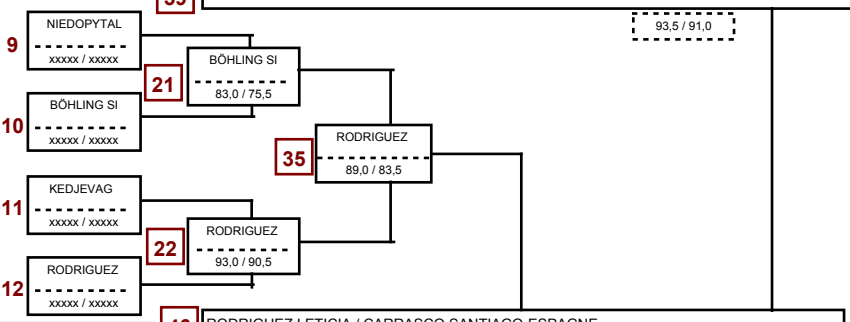

LECOUSTRE SÉVERINE / BEAUCOUSIN DAVID-HAUTE NORMANDIE
HUMBERT ALEXANDRA / ARNAISON BRUNO-BRETAGNE-JJ LORIENT
GAGOVIC VASILJUE / IVANOVSKI IVANA-MONTENEGRO
BITEAU FABIEN / MARTIN SABRINA-TBO
SPINDEL JOANA / SPINDEL MANUEL-ALLEMAGNE