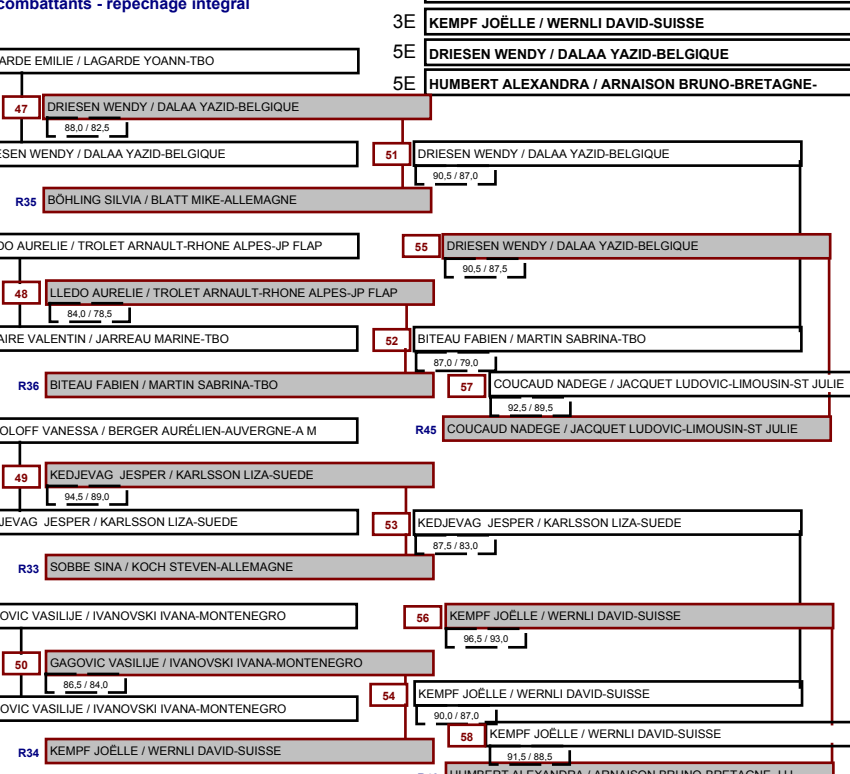

1ER

CLASSEMENT

1ER PEREA AURORE / PEREA NICOLAS-TBO
2E RODRIGUEZ LETICIA / CARRASCO SANTIAGO-ESPAGNE
3E COUCAUD NADEGE / JACQUET LUDOVIC-LIMOUSIN-ST JU
3E KEMPF JOËLLE / WERNLI DAVID-SUISSE
5E DRIESEN WENDY / DALAA YAZID-BELGIQUE
5E HUMBERT ALEXANDRA / ARNAISON BRUNO-BRETAGNE-

3E

3E