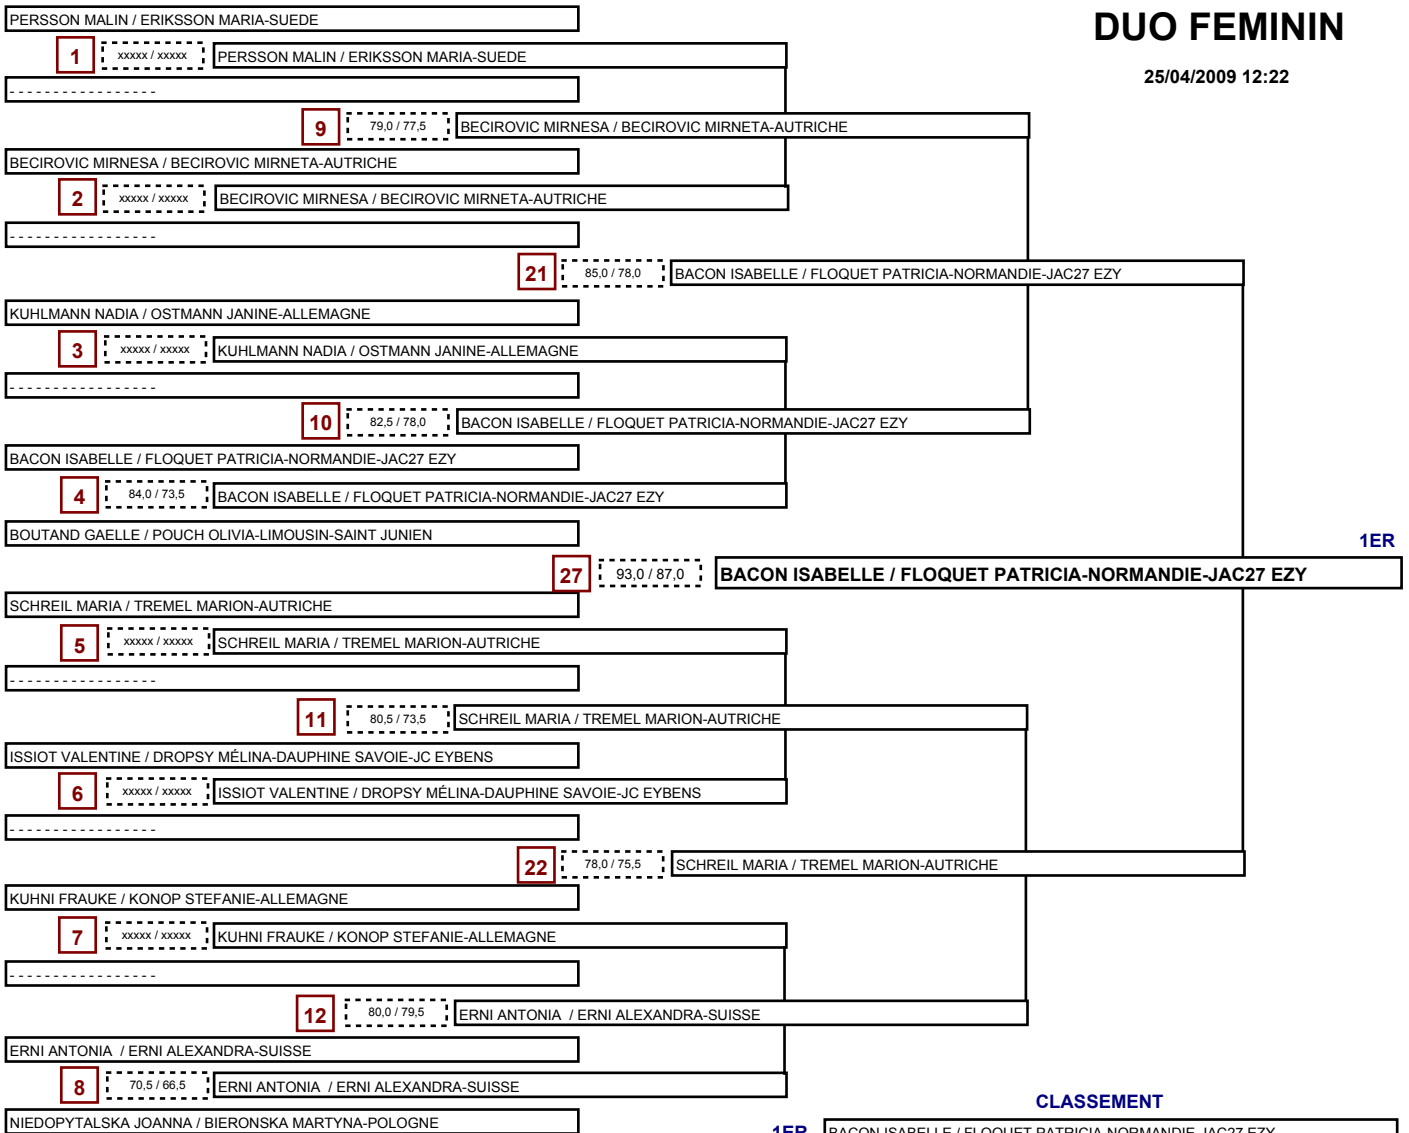

Open de Paris

Catégorie

DUO FEMININ

25/04/2009 12:22

10 combattants - repêchage intégral

CLASSEMENT

1ER	BACON ISABELLE / FLOQUET PATRICIA-NORMANDIE-JAC27 EZY
2E	SCHREIL MARIA / TREMEL MARION-AUTRICHE
3E	KUHNI FRAUKE / KONOP STEFANIE-ALLEMAGNE
3E	PERSSON MALIN / ERIKSSON MARIA-SUEDE
5E	BECIROVIC MIRNESA / BECIROVIC MIRNETA-AUTRICHE
5E	ERNI ANTONIA / ERNI ALEXANDRA-SUISSE